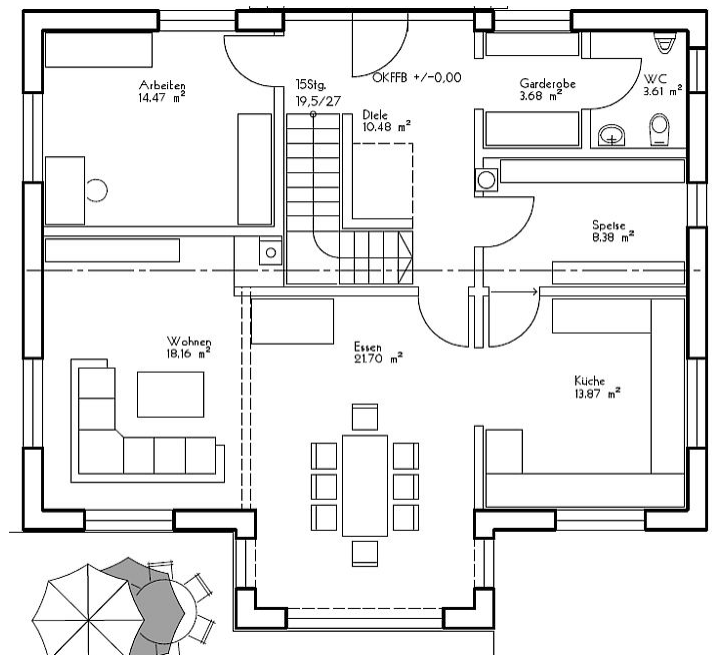

Das aktuelle Haus

Seit 2015 gibt es ein **HOLZBAUHAUS** in 91564 Neuendettelsau, Schleifweg 29. Das Bild zeigt das Haus ca. 2 Jahre nach dem Einzug.

Haussteckbrief

- Planung: **natürlich-baubio-logisch**
- Individuelle Planung als Holz-Lehm-Haus
- wasserdichter Keller
- Dachneigung 48 Grad, Tondeckung
- Wohnfläche ca. 155 qm
- Fassade verputzt
- Holz-Alu-Fenster
- Wasserführender Grundofen mit solarer Heizungsunterstützung und Schichtenspeicher
- solare Energienutzung
- Strahlungsheizung in Lehm
- Energieeffizienzhaus 55 der KfW
- Innenausbau mit Lehm und Massivholzböden mit viel Eigenleistung

Der Essbereich öffnet sich mit großen Fenstern zum Garten hin und bildet mit der Küche einen großzügigen Raum. Die große Speise grenzt direkt an die Küche. Das Wohnzimmer ist abtrennbar mit einer Schiebetüre vom Ess- und Küchenbereich. Der zentrale Grundofen mit Wasserbereitung bildet einen Raumteiler zwischen den „aktiven räumen“ Kochen und Essen und dem Wohnzimmer als Rückzugsraum. Das Arbeitszimmer hat eine Größe, die bei ebenerdigem Wohnen auch als Schlafzimmer geeignet ist.

Das Obergeschoß ist mit vier Räumen und einem großen Familienbad ausgestattet. Der Gegengiebel erlaubt oben ein weiteres Zimmer unterzubringen, als in Grundrissen ohne solch eine Erweiterung möglich.

natürlich-baubio-logisch GmbH
Dirk Dittmar, Ulrich Bauer