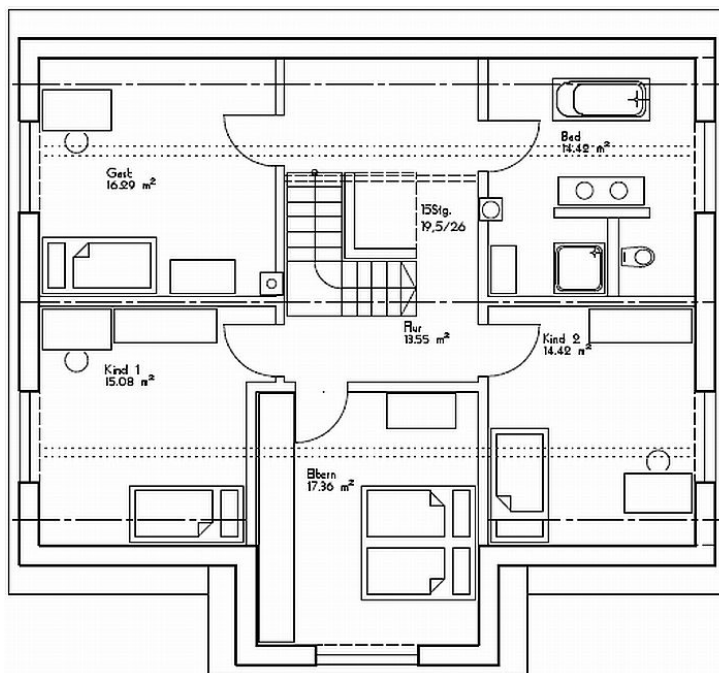

Das aktuelle Haus

Seit 2015 gibt es ein **HOLZBAUHAUS** in 91564 Neuendettelsau, Schleifweg 29. Das Bild zeigt das Haus ca. 2 Jahre nach dem Einzug.

Haussteckbrief

- Planung: **natürlich-baubio-logisch**
- Individuelle Planung als Holz-Lehm-Haus
- wasserdichter Keller
- Dachneigung 48 Grad, Tondeckung
- Wohnfläche ca. 155 qm
- Fassade verputzt
- Holz-Alu-Fenster
- Wasserführender Grundofen mit solarer Heizungsunterstützung und Schichtenspeicher
- solare Energienutzung
- Strahlungsheizung in Lehm
- Energieeffizienzhaus 55 der KfW
- Innenausbau mit Lehm und Massivholzböden mit viel Eigenleistung

Der Essbereich öffnet sich mit großen Fenstern zum Garten hin und bildet mit der Küche einen großzügigen Raum. Die große Speise grenzt direkt an die Küche. Das Wohnzimmer ist abtrennbar mit einer Schiebetüre vom Ess- und Küchenbereich. Der zentrale Grundofen mit Wasserbereitung bildet einen Raumteiler zwischen den „aktiven räumen“ Kochen und Essen und dem Wohnzimmer als Rückzugsraum. Das Arbeitszimmer hat eine Größe, die bei ebenerdigem Wohnen auch als Schlafzimmer geeignet ist.

Das Obergeschoß ist mit vier Räumen und einem großen Familienbad ausgestattet. Der Gegengiebel erlaubt oben ein weiteres Zimmer unterzubringen, als in Grundrissen ohne solch eine Erweiterung möglich.

natürlich-baubio-logisch GmbH
Dirk Dittmar, Ulrich Bauer