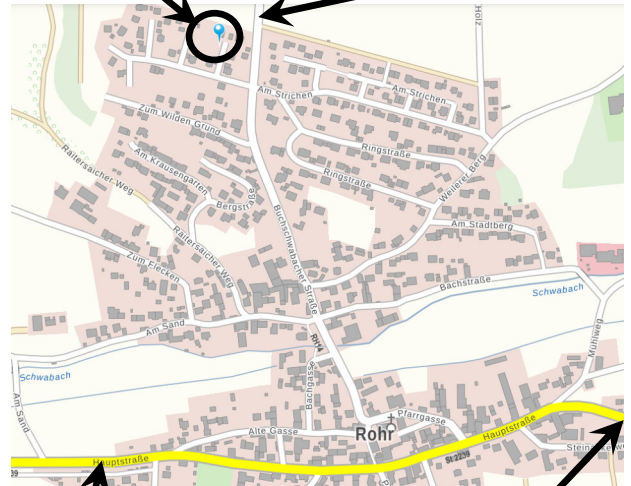

Das aktuelle Haus

Seit 14. April 2021 gibt es ein **HOLZBAUHAUS** in 91189 Rohr bei Schwabach, Am Streubicht 6a. Das Bild zeigt das Haus am zweiten Montagetag.

Haussteckbrief:

- Planung **natürlich-baubio-logisch**
- Einfamilienhaus mit Keller und Carport
- Wasserdichter Keller gedämmt
- Effizienzhaus 55 der KfW
- Dachneigung 48 Grad, Tondeckung
- Wohnfläche ca. 146qm zzgl. Tageslichtraum im Keller
- Holz-Alu-Fenster
- Fassade Lärchenholz naturbelassen.
- Holzvergaserkessel mit solarer Heizungsunterstützung
- Wandflächenheizung in Lehm, Teilflächen Fußbodenheizung.
- Innenausbau mit Lehm
- Massivholzböden
- Ausbau mit Eigenleistungen

Hier finden Sie uns:

Aus Richtung Buchschwabach/B14

Aus Richtung Heilsbronn,
Göddeldorf, Müncherlbach

Aus Richtung Schwabach

Von der B14 kommend biegen Sie in Buchschwabach am westlichen Ortsende nach Süden in Richtung Rohr ab und folgen ihr ca. 2km nach Rohr.

Kurz nach dem Ortsschild Rohr biegen Sie gleich die erste Seitenstraße rechts ab und dann gleich wieder rechts in „Am Streubicht“. Von Schwabach kommend biegen Sie im Zentrum Rohr nach rechts ab Richtung Buchschwabach und dann vor dem Ortsausgang die letzte Einfahrt links in „Am Streubicht“ und dann rechts in die Sackgasse. Am Wendehammer links finden Sie die Baustelle.